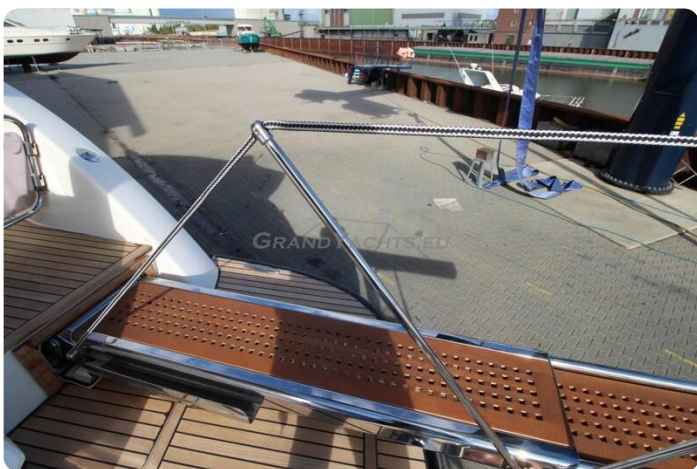

Prestige 425