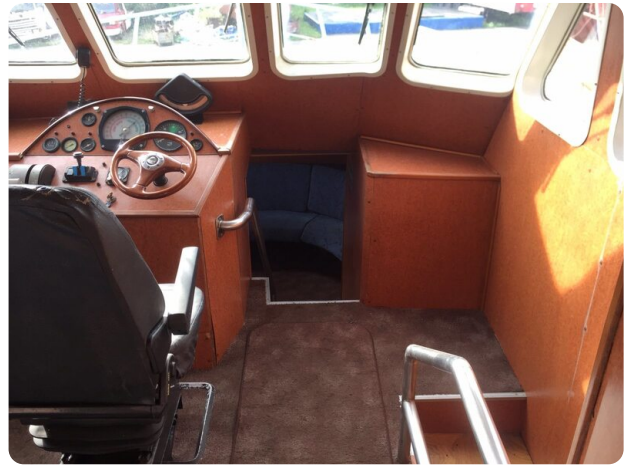

Scheepsmakelaar
dij Goliath

7zea.com

Description

EN
XX

NL
Een passagiersschip is in een goede werkconditie maar heeft wat extra aandacht nodig. Er kunnen max 50 personen aan board.

DE
XX

FR
XX

General information

Make:	Neringa
Model:	Passagiersschip
Year:	1986
Condition:	Used
Engine type:	

Measurements

Length:	15.2 m (49.87 ft)
Beam:	4.4 m (14.44 ft)
Deep:	0.8 m (2.62 ft)

Accommodation

Cabins:	0
Berths:	0

Images

Scheepsmakelaardij Goliath