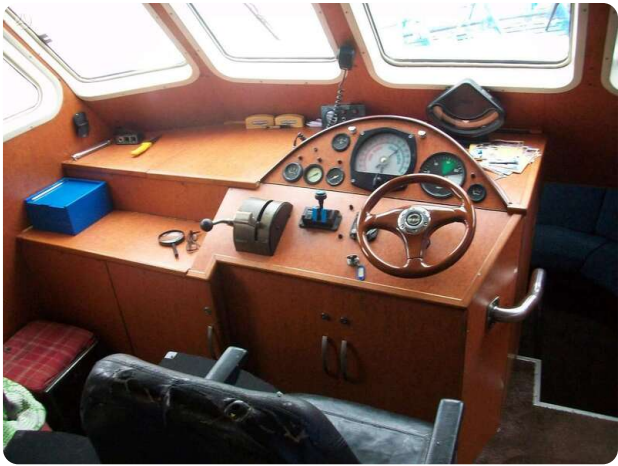

Scheepsmakelaar
dij Goliath

7zea.com

Description

EN
XX

NL
Een passagiersschip is in een goede werkconditie maar heeft wat extra aandacht nodig. Er kunnen max 50 personen aan board.

DE
XX

FR
XX

General information

Make:	Neringa
Model:	Passagiersschip
Year:	1986
Condition:	Used
Engine type:	

Measurements

Length:	15.2 m (49.87 ft)
Beam:	4.4 m (14.44 ft)
Deep:	0.8 m (2.62 ft)

Accommodation

Cabins:	0
Berths:	0

Images

Scheepsmakelaardij Goliath