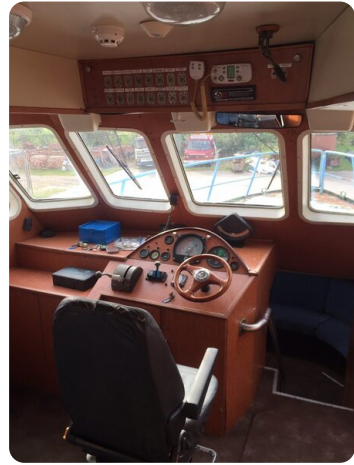

Neringa Passagiersschip

€94,000 • Klaipeda Lithuania • Used • 1986

Presented by

Sjoerd Kampen
Phone: 0031(0)6-54723943

Scheepsmakelaardij Goliath

Hendrik Bulthuisweg 2
8606 KB SNEEK
Netherlands

Details

Make:	Neringa
Model:	Passagiersschip
Year:	1986
Condition:	Used
Engine type:	
Length:	15.2 m (49.87 ft)
Beam:	4.4 m (14.44 ft)
Cabins:	0
Berths:	0

Scheepsmakelaar
dij Goliath

7zea.com

Description

EN
XX

NL
Een passagiersschip is in een goede werkconditie maar heeft wat extra aandacht nodig. Er kunnen max 50 personen aan board.

DE
XX

FR
XX

General information

Make:	Neringa
Model:	Passagiersschip
Year:	1986
Condition:	Used
Engine type:	

Measurements

Length:	15.2 m (49.87 ft)
Beam:	4.4 m (14.44 ft)
Deep:	0.8 m (2.62 ft)

Accommodation

Cabins:	0
Berths:	0

Images

Scheepsmakelaardij Goliath