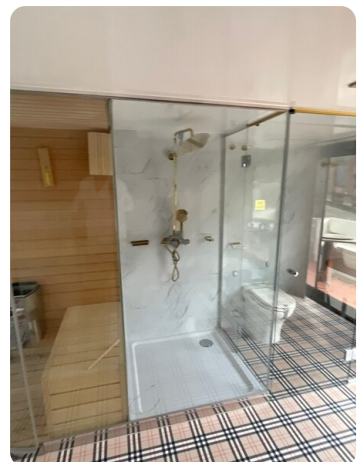

7fd9ef87-5ebc-47db-b4ba-472166cae76a