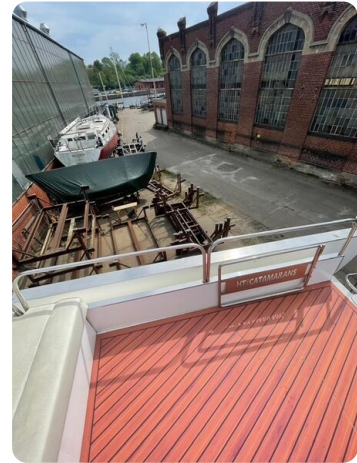

1a50a993-205e-4ebc-b3a6-3c961dd8ab1e