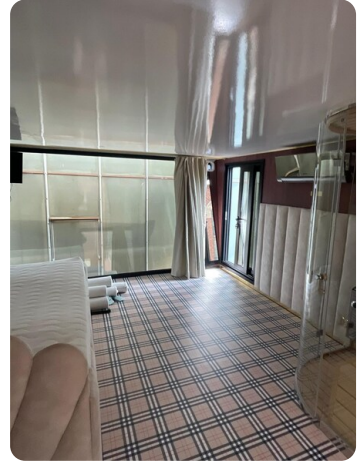

24d09819-6b5d-4d18-8df3-5c86ecea1e9c