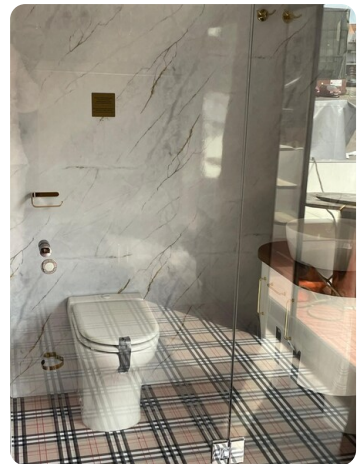

99cf6610-b9cf-4f43-a14d-d2a5856f2e5a