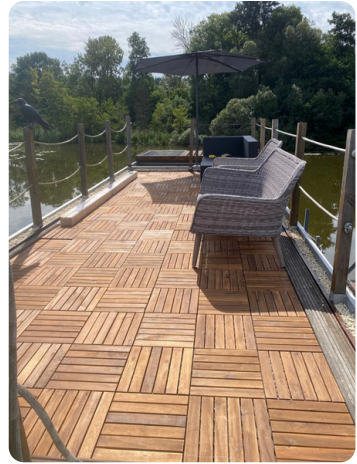

For more information visit

BOOTVEILING.COM