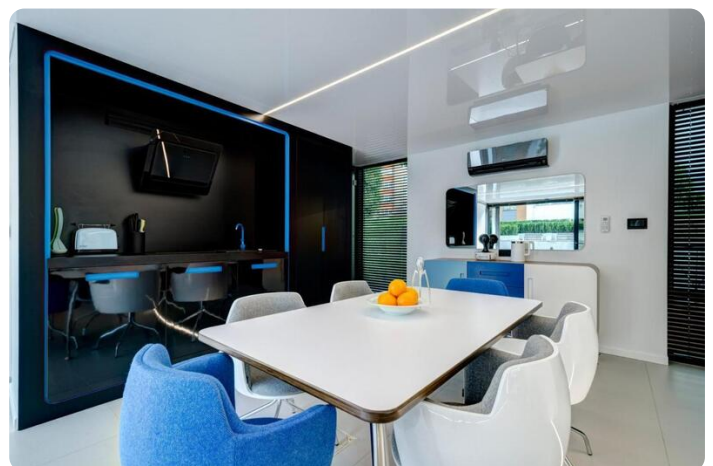

FR

Les Floodule sont des maisons flottantes qui ont une structure modulaire. Floo3 se compose de 3 modules de base facilement transportables.

Les maisons flottantes se composent d'éléments préfabriqués modulaires compacts. Il est possible de décider, pour chaque projet, du nombre de parties que comportera la maison flottante. Le grand avantage de cette technique modulaire est que les maisons peuvent être transportées facilement partout dans le monde. La norme Floo3 se compose de 3 parties. La taille standard d'un module est de 2,45 par 11,99 et 3,20 m. La surface au sol du Floo3 est de 80,1 m². La terrasse sur le toit est de 78,5 m². Le prix ne comprend pas la personnalisation mais inclut le composite, l'extérieur en fibre de verre/fibre de carbone, les parois du système Fastmount, les installations de base, l'isolation et les fenêtres.

Les modules sont construits à partir de composites en fibre de verre, ce qui les rend légers (c'est-à-dire moins chers) à transporter.

Pour des informations détaillées et toutes les options, veuillez contacter notre département des bateaux-maisons. info@scheepsmakelaardijgoliath.nl

Général

Vitres: aluminium

General information

Make:	Floodule
Model:	Flohotel
Year:	2018
Condition:	New
Engine type:	

Measurements

Length:	11.99 m (39.34 ft)
Beam:	7.55 m (24.77 ft)
Deep:	0.32 m (1.05 ft)

Accommodation

Cabins:	0
Berths:	0

Images