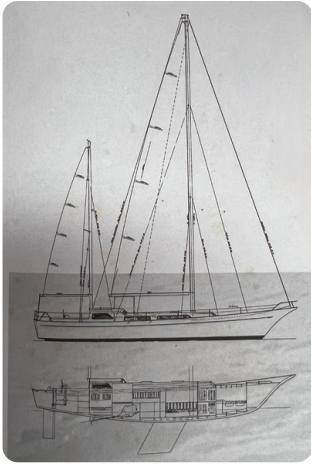

# Images

**Barcelona Yachting**

Port Olímpic - Local 14

08005 Barcelona

Spain

Phone: +34 637 510 716

<https://www.barcelonayachting.com/>