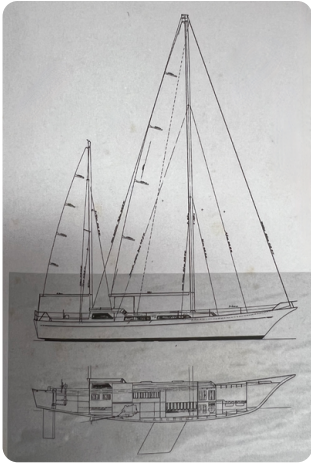

E.G. VAN DE STADT STORMY 55

€120,000 • TARRAGONA Spain • Used • 1981

Presented by

Olivier Haroche
Phone: +34 637 510 716

Barcelona Yachting
Port Olimpic - Local 14
08005 Barcelona
Spain

Details

Make:	E.G. VAN DE STADT
Model:	STORMY 55
Year:	1981
Condition:	Used
Engine:	YANMAR 4JH4-HTE, 115 hp
Engine type:	
Fuel type:	Diesel
Length:	16.85 m (55.28 ft)
Beam:	4.2 m (13.78 ft)
Cabins:	0
Berths:	0

Barcelona
Yachting

7zea.com

Description

FR
Voilier classique E.G. VAN DE STAD STORMY 55 de 1981. Pavillon Espagnol, prix TTC

Coque sandwich/aluminium, 2 réservoirs d'eau communiquant par dépression pour servir de ballast. Chauffe eau électrique + chauffe eau gaz qui sert de chauffage. Gréement dormant changé il y a 6 ans. Moteur neuf en 2017. Amarre disponible, 5000 euros/an

Visite sur RDV

Dossier PDF sur demande

Video int : <https://youtu.be/tKkRgYpdvSA>

Video ext : <https://youtu.be/aSXjoU9NRQw>

EN
Classic sailboat E.G. VAN DE STAD STORMY 55 - 1981. Spanish flag, price including VAT

Images

Barcelona Yachting

Port Olímpic - Local 14

08005 Barcelona

Spain

Phone: +34 637 510 716

<https://www.barcelonayachting.com/>