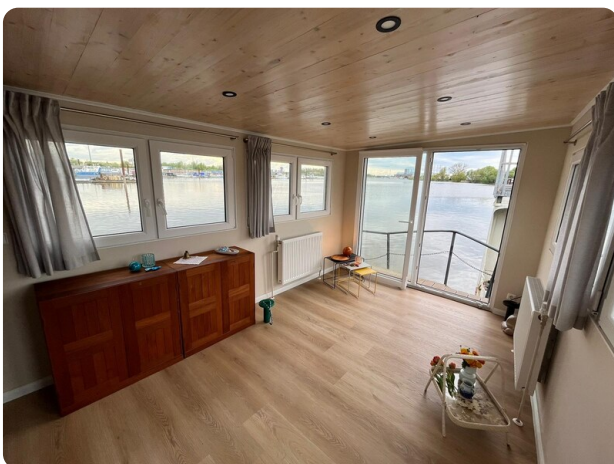

Hamburger Spitzschute-19