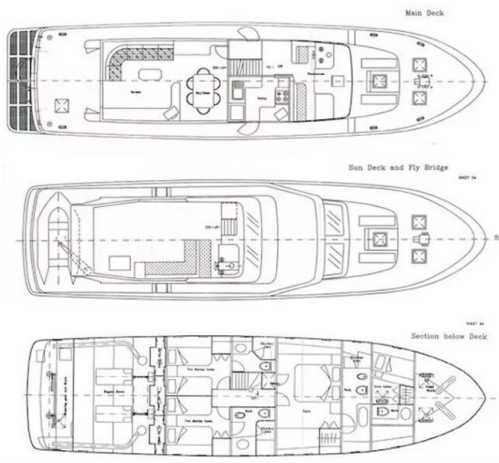

Hersteller:	CCYD
Modell:	200
Jahr:	1990
Bedingung:	Benutzt
Rumpf:	Stehlen
Motor:	Caterpillar, 2x 275 hp
Motortyp:	Innenbordmotor
Kraftstofftyp:	Diesekraftstoff
Kraftstofftank:	6000 l (1,585.04 gal)
Länge:	20 m (65.62 ft)
Breite:	5.2 m (17.06 ft)
Kabine:	3
Liegeplätze:	3

- Compass
- Depthsounder
- Autopilot
- VHF
- Plotter
- Log-speedometer
- Radar

General equipment

- TV
- DVD player
- Bimini

Allgemeine Information

Hersteller:	CCYD
Modell:	200
Jahr:	1990
Bedingung:	Benutzt
Rumpf:	Stehlen

Motor

Motor:	Caterpillar, 2x 275 hp
Motortyp:	Innenbordmotor
Kraftstofftyp:	Diesekraftstoff
Kraftstofftank:	6000 l (1,585.04 gal)

Messungen

Länge:	20 m (65.62 ft)
Breite:	5.2 m (17.06 ft)
Tief:	1.7 m (5.58 ft)
Gewicht:	78080 kg (172,134.04 lb)

IMGA1206

info@superum-yachting.com

IMGA1276t

info@superum-yachting.com

IMGA1286

LAYOUT

Superum Yachting

ACI marina Rovinj