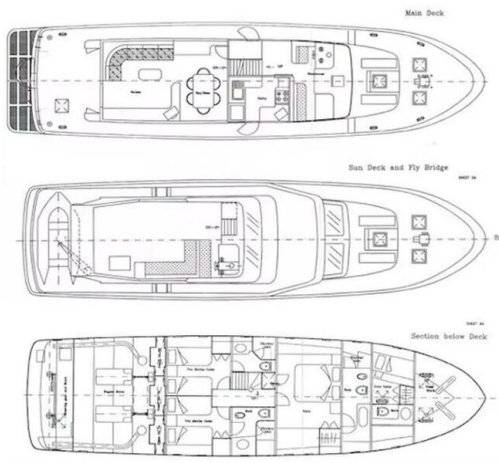

- Compass
- Depthsounder
- Autopilot
- VHF
- Plotter
- Log-speedometer
- Radar

Sail & Rig equipment

- Spinnaker

General equipment

- TV
- DVD player
- Bimini

Allgemeine Information

Hersteller:	CCYD
Modell:	200
Jahr:	1990
Bedingung:	Benutzt
Rumpf:	Stehlen

Motor

Motor:	Caterpillar, 2x 275 hp
Motortyp:	Innenbordmotor
Kraftstofftyp:	Diesekraftstoff
Kraftstofftank:	6000 l (1,585.04 gal)

Messungen

Länge:	20 m (65.62 ft)
Breite:	5.2 m (17.06 ft)
Tief:	1.7 m (5.58 ft)
Gewicht:	78080 kg (172,134.04 lb)

IMGA1206

info@superum-yachting.com

IMGA1276t

info@superum-yachting.com

IMGA1286

LAYOUT

Superum Yachting

ACI marina Rovinj