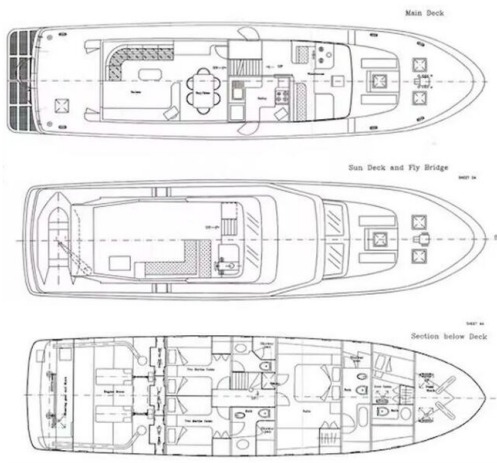

## Details

Hersteller:	CCYD
Modell:	200
Jahr:	1990
Bedingung:	Benutzt
Rumpf:	Stehlen
Motor:	Caterpillar, 2x 275 hp
Motortyp:	Innenbordmotor
Kraftstofftyp:	Diesekraftstoff
Kraftstofftank:	6000 l (1,585.04 gal)
Länge:	20 m (65.62 ft)
Breite:	5.2 m (17.06 ft)
Kabine:	3
Liegeplätze:	3

## Messungen

Länge:	20 m (65.62 ft)
Breite:	5.2 m (17.06 ft)
Tief:	1.7 m (5.58 ft)
Gewicht:	78080 kg (172,134.04 lb)

IMGA1335t

IMGA1181t

IMGA1206

IMGA1276t

IMGA1286

LAYOUT

**Superum Yachting**

ACI marina Rovinj